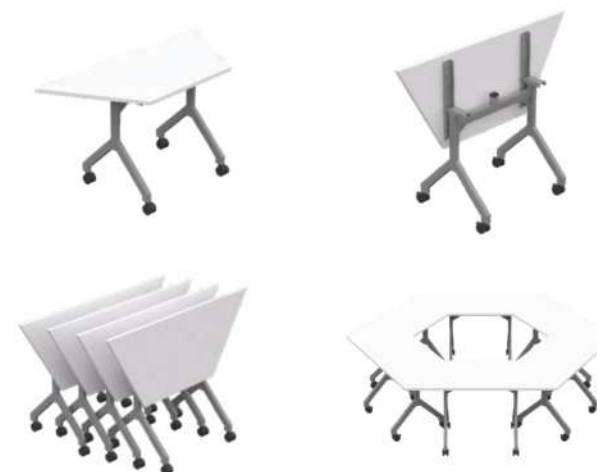

MMC
MÓVEIS

Manutenção e Venda de Móveis para Escritório

Linha
FOLD
Mobiliário Corporativo

Linha **FOLD**

Uma linha de móveis diferente de tudo que você já viu. A principal característica da nova linha FOLD é permitir a integração e a conectividade entre pessoas, oferecendo conforto, produtividade e motivação para todas as equipes. A Linha FOLD facilita a comunicação, a transmissão de ideias e a qualidade nas relações interpessoais aumentando o engajamento entre os colaboradores.

ESPECIFICAÇÕES TÉCNICAS

Mesa Rebatível Retangular - Pé Y

L900 x P600 x H750 | L900 x P700 x H750 | L900 x P800 x H750
L1000 x P600 x H750 | L1000 x P700 x H750 | L1000 x P800 x H750
L1100 x P600 x H750 | L1100 x P700 x H750 | L1100 x P800 x H750
L1200 x P600 x H750 | L1200 x P700 x H750 | L1200 x P800 x H750
L1300 x P600 x H750 | L1300 x P700 x H750 | L1300 x P800 x H750
L1400 x P600 x H750 | L1400 x P700 x H750 | L1400 x P800 x H750
L1500 x P600 x H750 | L1500 x P700 x H750 | L1500 x P800 x H750
L1600 x P600 x H750 | L1600 x P700 x H750 | L1600 x P800 x H750

ESPECIFICAÇÕES TÉCNICAS

Mesa Rebatível Trapezoidal - Pé Y

L1400 x P670 x H750
L1500 x P670 x H750
L1600 x P670 x H750

ESPECIFICAÇÕES TÉCNICAS

Mesa Rebatível Semi-circular - Pé Y

L1200 x P600 x H750
L1300 x P650 x H750
L1400 x P700 x H750
L1500 x P750 x H750
L1600 x P800 x H750