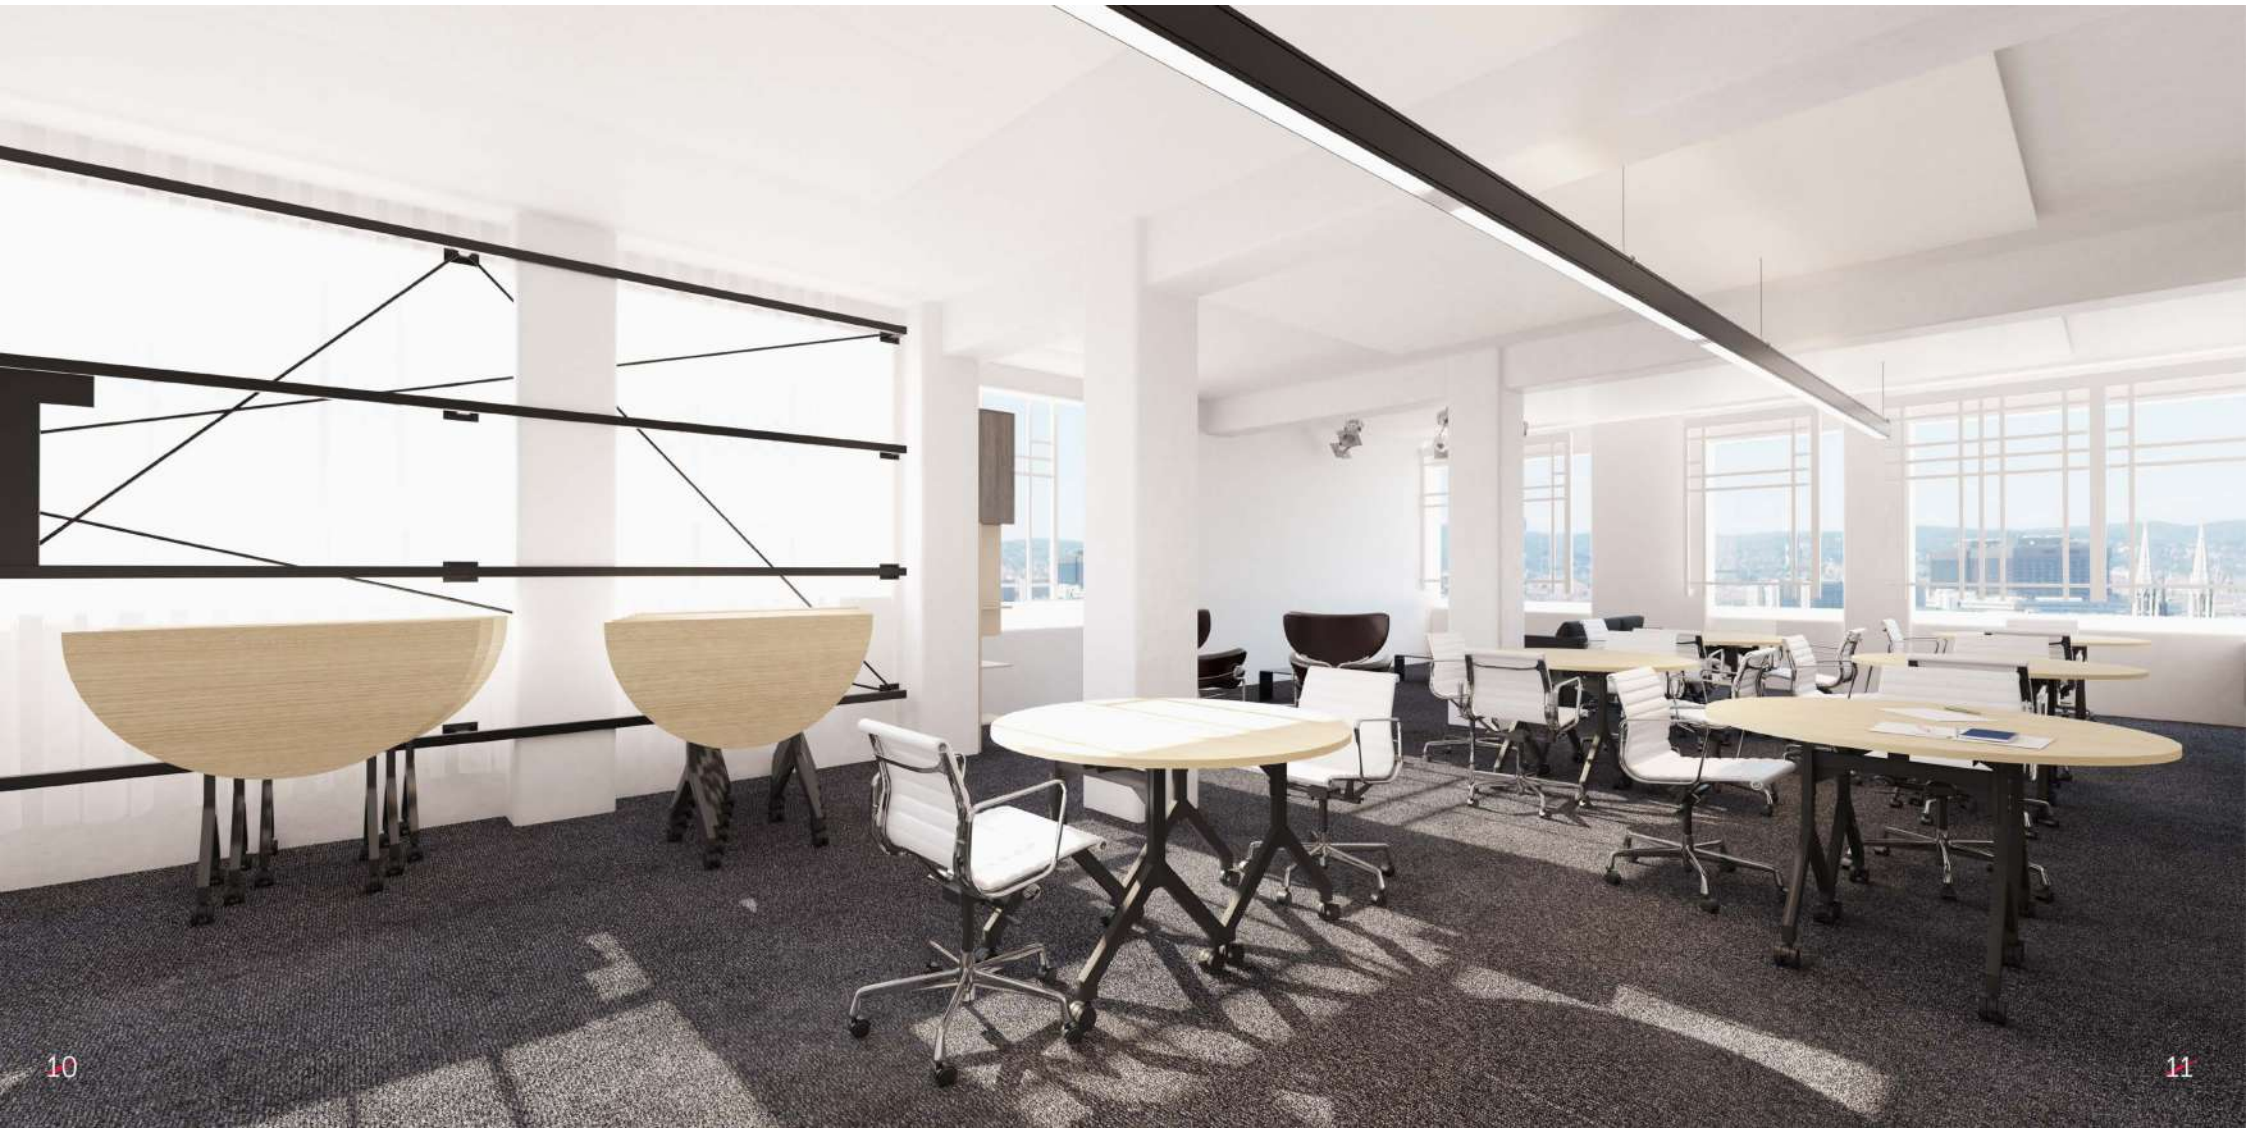

MMC
MÓVEIS

Manutenção e Venda de Móveis para Escritório

Linha
FOLD
Mobiliário Corporativo

Linha **FOLD**

Uma linha de móveis diferente de tudo que você já viu. A principal característica da nova linha FOLD é permitir a integração e a conectividade entre pessoas, oferecendo conforto, produtividade e motivação para todas as equipes. A Linha FOLD facilita a comunicação, a transmissão de ideias e a qualidade nas relações interpessoais aumentando o engajamento entre os colaboradores.

ESPECIFICAÇÕES TÉCNICAS

Mesa Rebatível Retangular - Pé Y

L900 x P600 x H750 | L900 x P700 x H750 | L900 x P800 x H750
L1000 x P600 x H750 | L1000 x P700 x H750 | L1000 x P800 x H750
L1100 x P600 x H750 | L1100 x P700 x H750 | L1100 x P800 x H750
L1200 x P600 x H750 | L1200 x P700 x H750 | L1200 x P800 x H750
L1300 x P600 x H750 | L1300 x P700 x H750 | L1300 x P800 x H750
L1400 x P600 x H750 | L1400 x P700 x H750 | L1400 x P800 x H750
L1500 x P600 x H750 | L1500 x P700 x H750 | L1500 x P800 x H750
L1600 x P600 x H750 | L1600 x P700 x H750 | L1600 x P800 x H750

ESPECIFICAÇÕES TÉCNICAS

Mesa Rebatível Trapezoidal - Pé Y

L1400 x P670 x H750
L1500 x P670 x H750
L1600 x P670 x H750

ESPECIFICAÇÕES TÉCNICAS

Mesa Rebatível Semi-circular - Pé Y

L1200 x P600 x H750
L1300 x P650 x H750
L1400 x P700 x H750
L1500 x P750 x H750
L1600 x P800 x H750